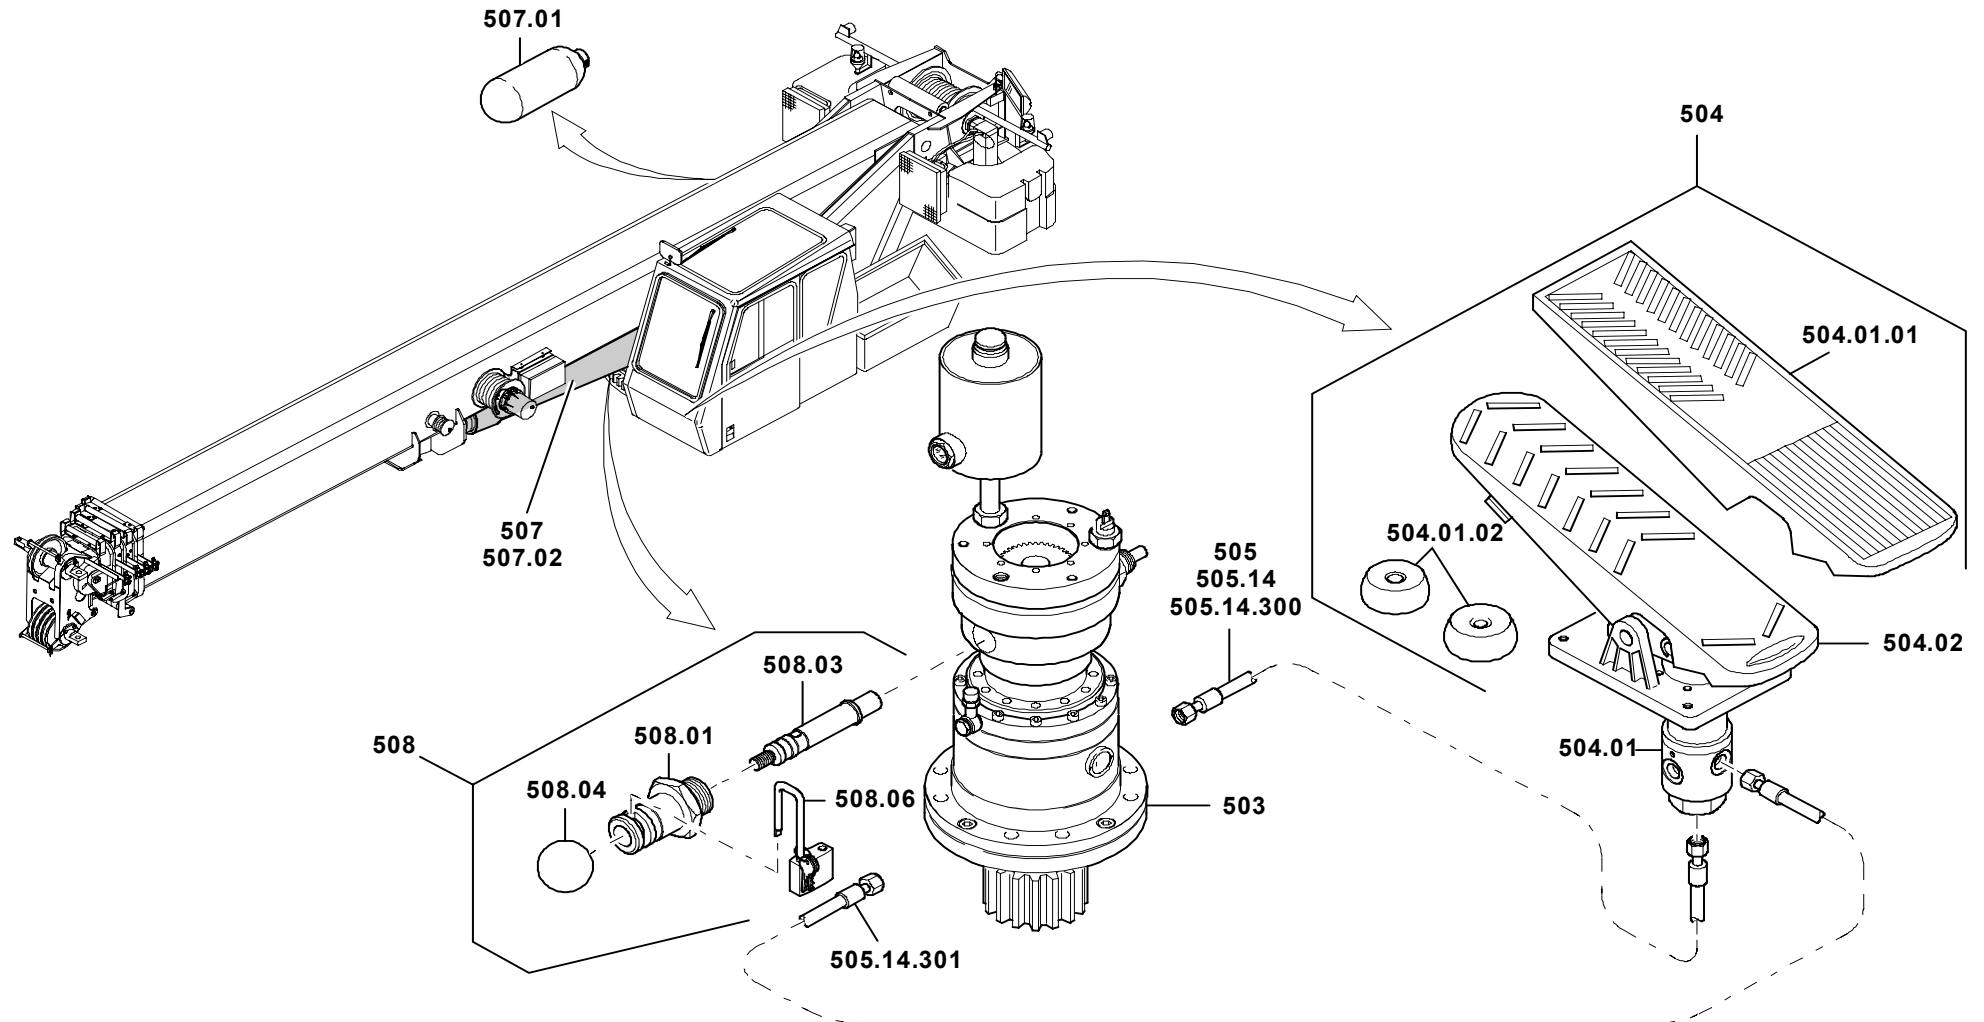

GROVE

NACHLAEUFERBETRIEB MIT VORSPANNUNG
DOLLY MODE WITH PRE-TENSION

BILDТАFEL
PICTORIAL DISPLAY

GMK 3050
BE 759
G 786

09.02

3066705-ETL #

1/1

3066705-#-BL01
0902-3050